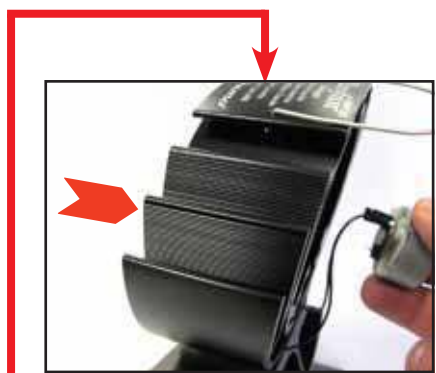

1

2

3

Do not apply soldering iron to terminals for longer than 5 seconds

Ne pas appliquer fer à souder aux terminaux pour plus de 5 secondes

Nicht anwendbar lötkolben zu Terminals für länger als 5 Sekunden

No se aplicará hierro de soldar a las terminales durante más de 5 segundos

4

?

Caframo Limited
501273 Grey Road 1
Georgian Bluffs, ON
N0H 2T0
Canada

Toll Free / Sans Frais : 1-800-567-3556
Tel / Tél : 1-519-534-1080
www.caframo.com