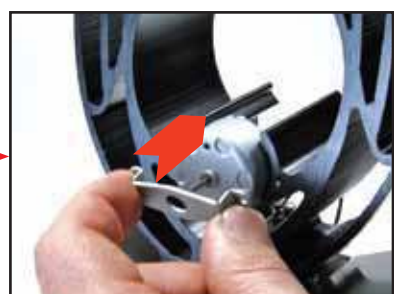

1

2

3

Do not apply soldering iron to terminals for longer than 5 seconds

Ne pas appliquer fer à souder aux terminaux pour plus de 5 secondes

Nicht anwendbar lötkolben zu Terminals für länger als 5 Sekunden

No se aplicará hierro de soldar a las terminales durante más de 5 segundos

4

?

Caframo Limited
501273 Grey Road 1
Georgian Bluffs, ON
N0H 2T0
Canada

Toll Free / Sans Frais : 1-800-567-3556
Tel / Tél : 1-519-534-1080
www.caframo.com