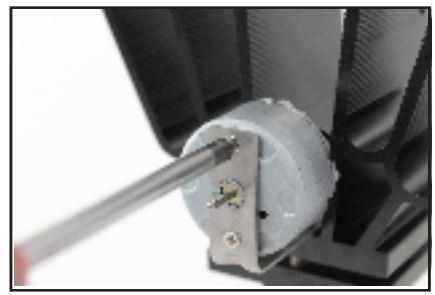

No se aplicará hierro de soldar a las terminales durante más de 5 segundos

4

?

Caframo Limited
501273 Grey Road 1
Georgian Bluffs, ON
N0H 2T0
Canada

Toll Free / Sans Frais : 1-800-567-3556
Tel / Tél : 1-519-534-1080
www.caframo.com

Caframo
 Motor Replacement Instructions
 for Ecofan and Alcona

Instructions pour kit de rechange
 de moteur pour Ecofan et Alcona

Model 800CA Model 802CA
 Model T805

Model / Modèle
 800CA 802CA T805

Do not apply soldering iron to terminals for longer than 5 seconds