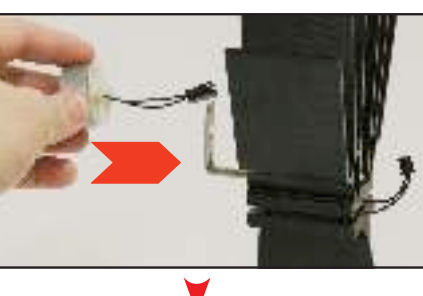

Do not apply soldering iron to terminals for longer than 5 seconds

Ne pas appliquer fer à souder aux terminaux pour plus de 5 secondes

Nicht anwendbar lötkolben zu Terminals für länger als 5 Sekunden

No se aplicará hierro de soldar a las terminales durante más de 5 segundos