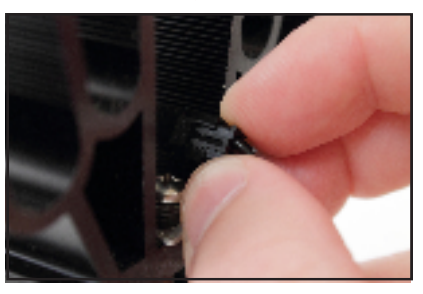

Do not apply soldering iron to terminals for longer than 5 seconds

Ne pas appliquer fer à souder aux terminaux pour plus de 5 secondes

Nicht anwendbar lötkolben zu Terminals für länger als 5 Sekunden

No se aplicará hierro de soldar a las terminales durante más de 5 segundos