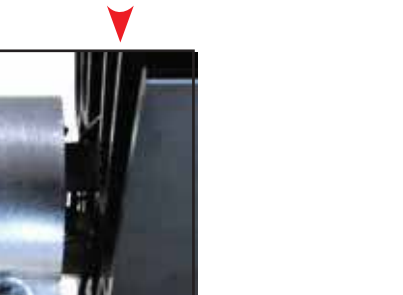

Do not apply soldering iron to terminals for longer than 5 seconds

Ne pas appliquer fer à souder aux terminaux pour plus de 5 secondes

Nicht anwendbar lötkolben zu Terminals für länger als 5 Sekunden

No se aplicará hierro de soldar a las terminales durante más de 5 segundos