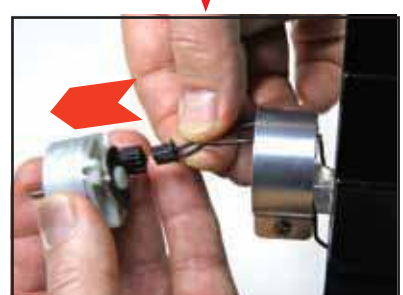

Do not apply soldering iron to terminals for longer than 5 seconds

Ne pas appliquer fer à souder aux terminaux pour plus de 5 secondes

Nicht anwendbar lötkolben zu Terminals für länger als 5 Sekunden

No se aplicará hierro de soldar a las terminales durante más de 5 segundos