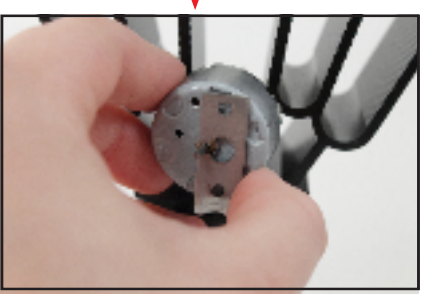

Do not apply soldering iron to terminals for longer than 5 seconds

Ne pas appliquer fer à souder aux terminaux pour plus de 5 secondes

Nicht anwendbar lötkolben zu Terminals für länger als 5 Sekunden

No se aplicará hierro de soldar a las terminales durante más de 5 segundos