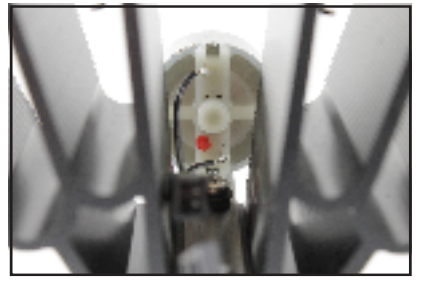

Do not apply soldering iron to terminals for longer than 5 seconds

Ne pas appliquer fer à souder aux terminaux pour plus de 5 secondes

Nicht anwendbar lötkolben zu Terminals für länger als 5 Sekunden

No se aplicará hierro de soldar a las terminales durante más de 5 segundos