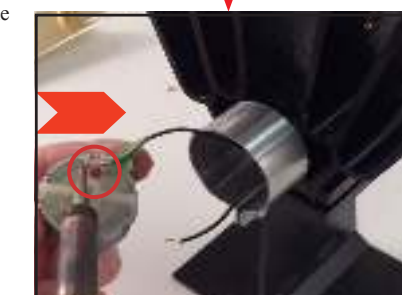

Do not apply soldering iron to terminals for longer than 5 seconds

Ne pas appliquer fer à souder aux terminaux pour plus de 5 secondes

Nicht anwendbar lötkolben zu Terminals für länger als 5 Sekunden

No se aplicará hierro de soldar a las terminales durante más de 5 segundos